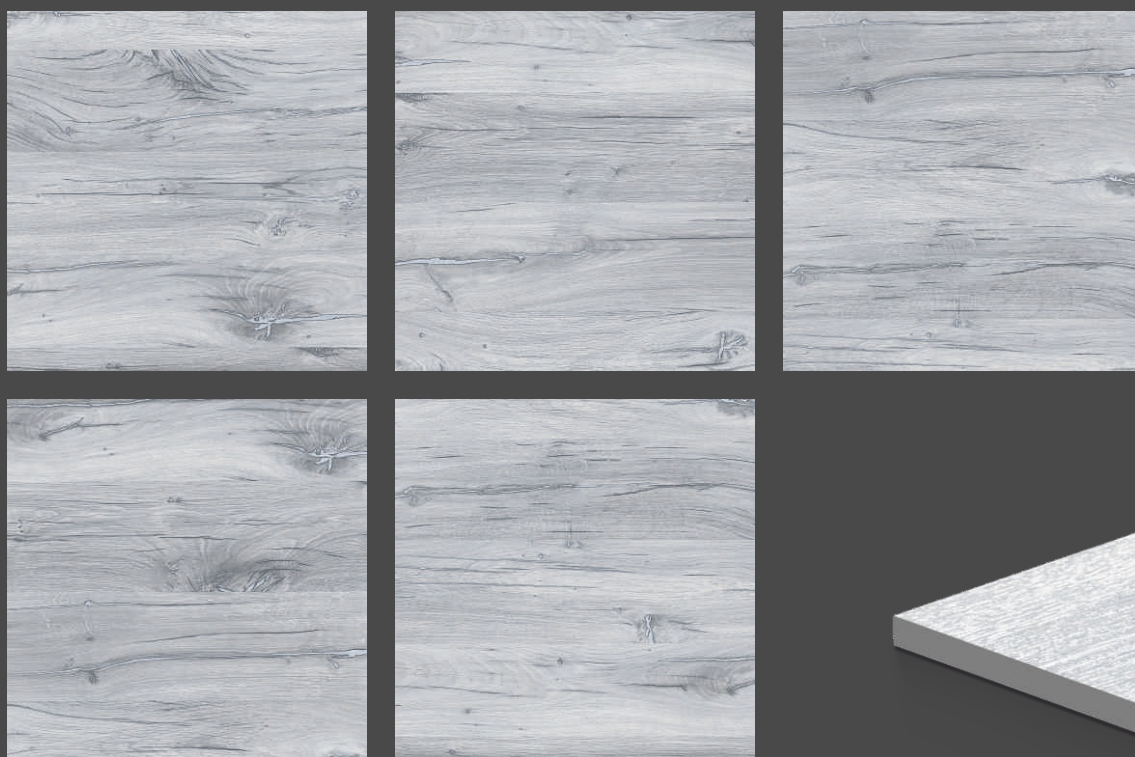

Size : 600x600mm

Random : 6 face

MAPLE WOOD GREY

Finish : Wooden Carving

—

Size : 600x600mm

—

Random : 6 face