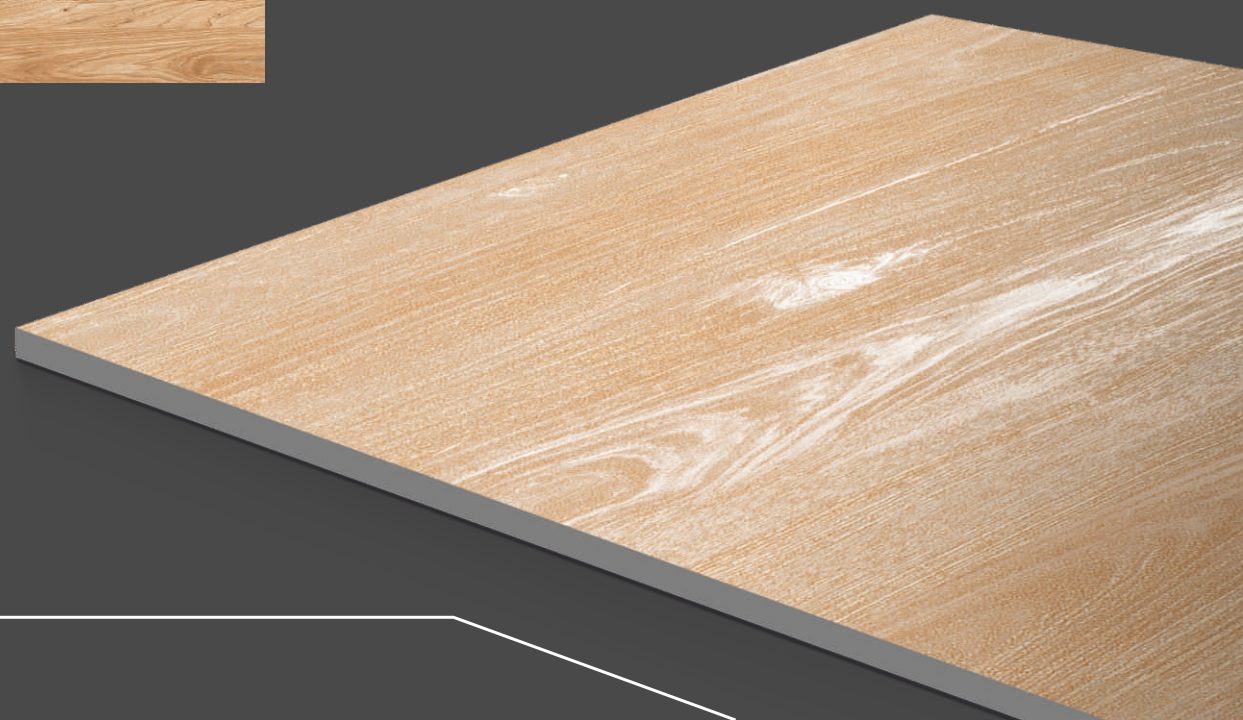

—

Random : 6 face

BALSA WOOD

Finish : Wooden Carving

—

Size : 600x600mm

—

Random : 6 face