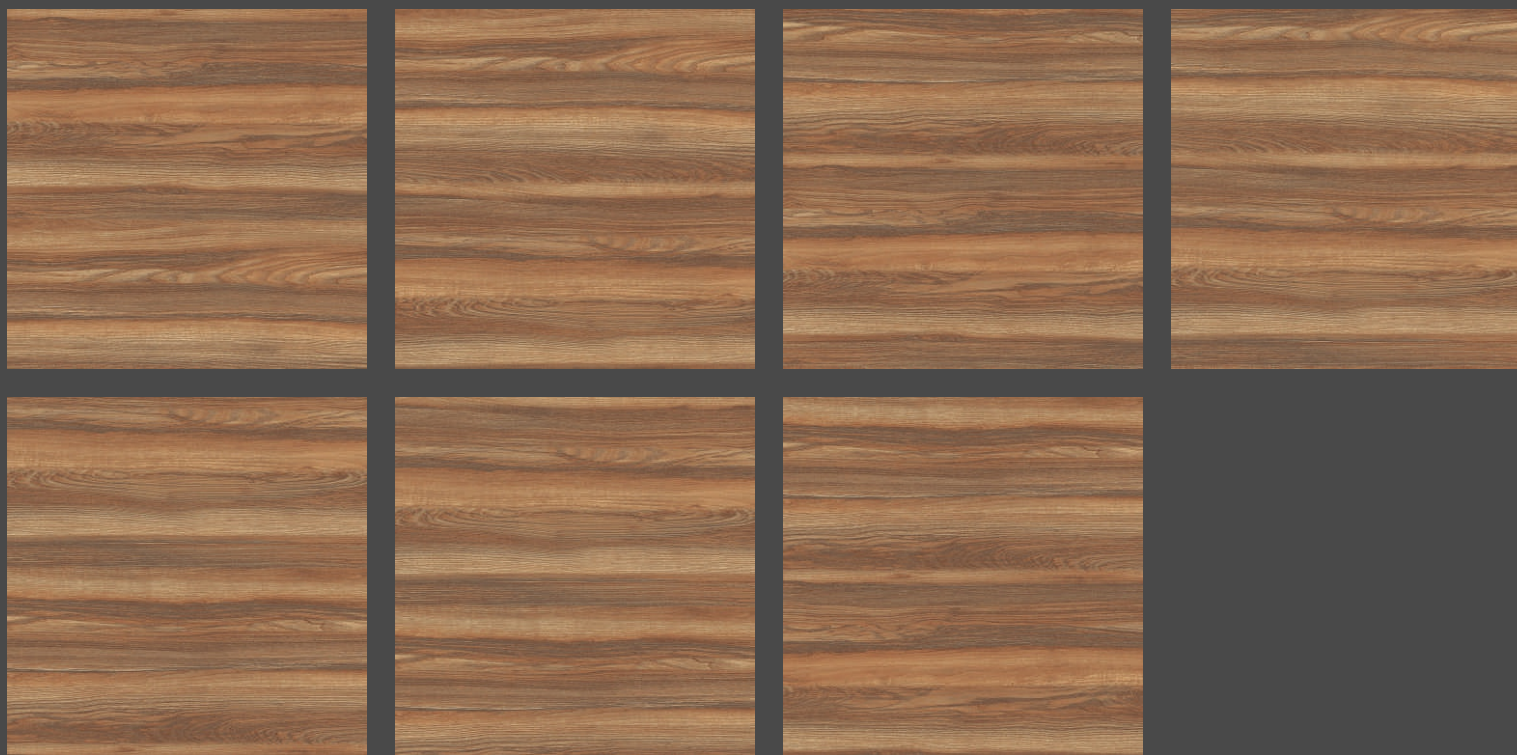

—

Size : 600x600mm

—

Random : 6 face

HARD WOOD

Finish : Wooden Carving

Size : 600x600mm

Random : 8 face