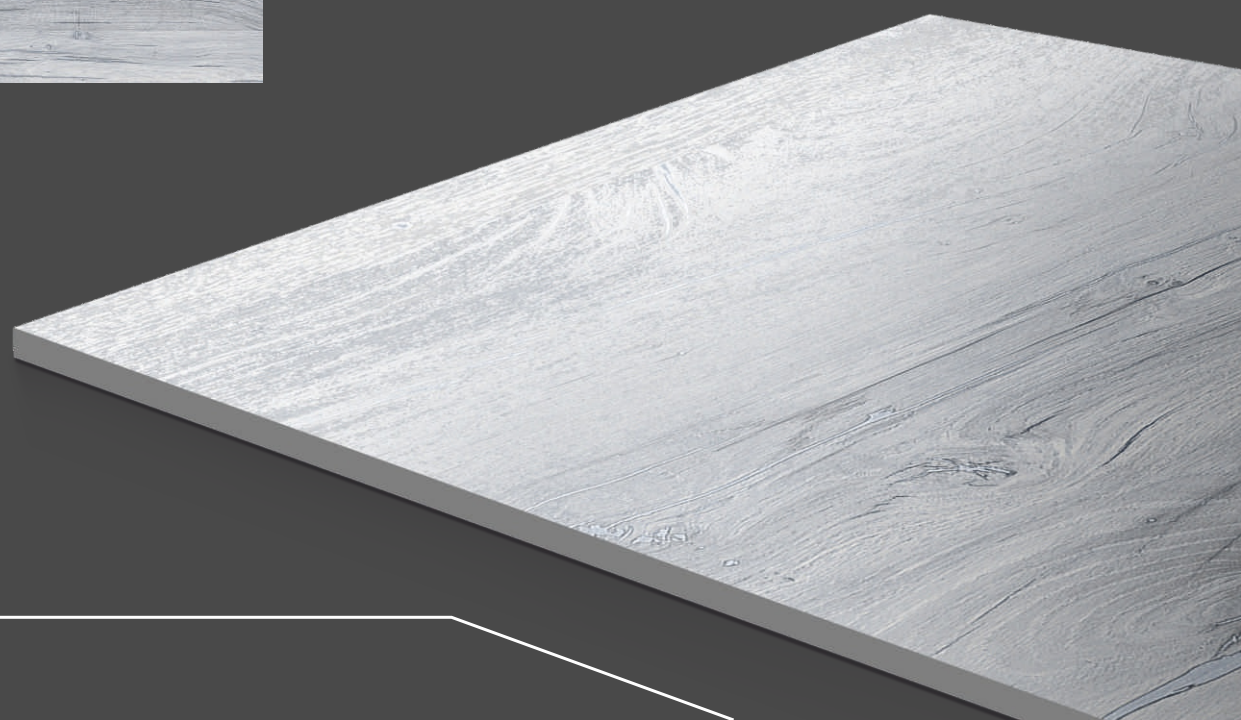

Size : 600x600mm

Random : 6 face

MAPLE WOOD GREY

Finish : Wooden Carving

—

Size : 600x600mm

—

Random : 6 face