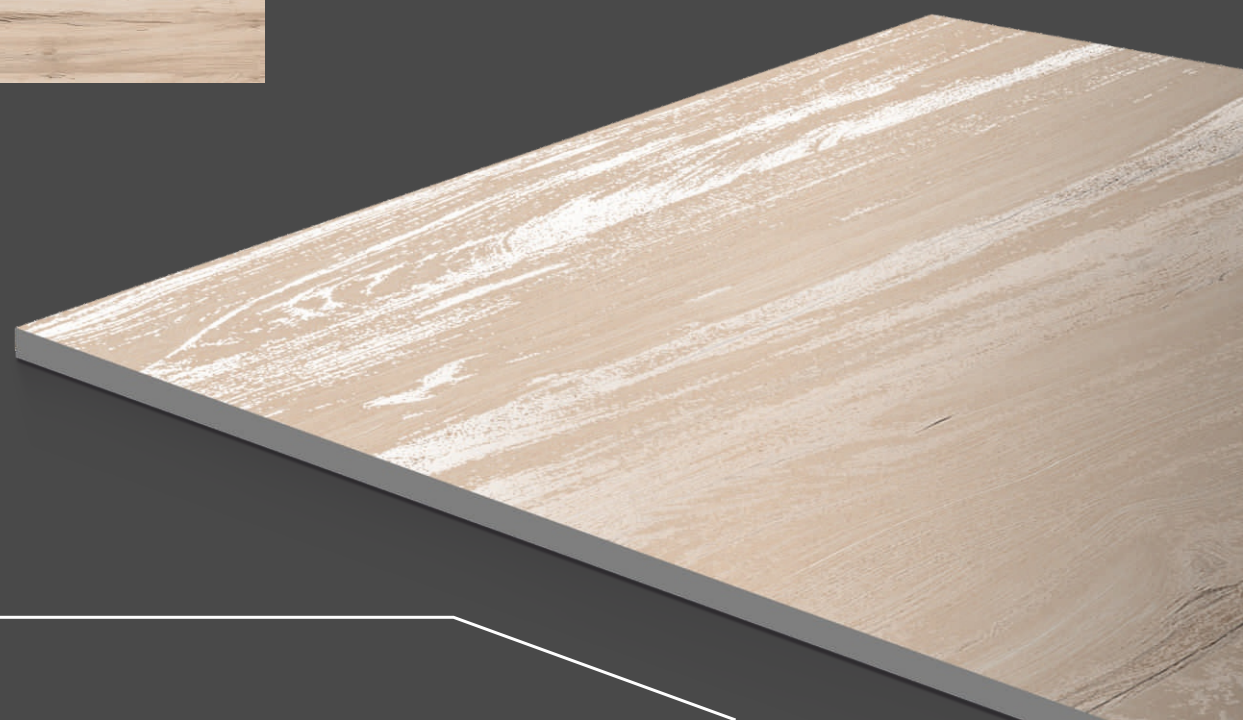

Size : 600x600mm

Random : 6 face

CEDAR WOOD

Finish : Wooden Carving

—

Size : 600x600mm

—

Random : 6 face