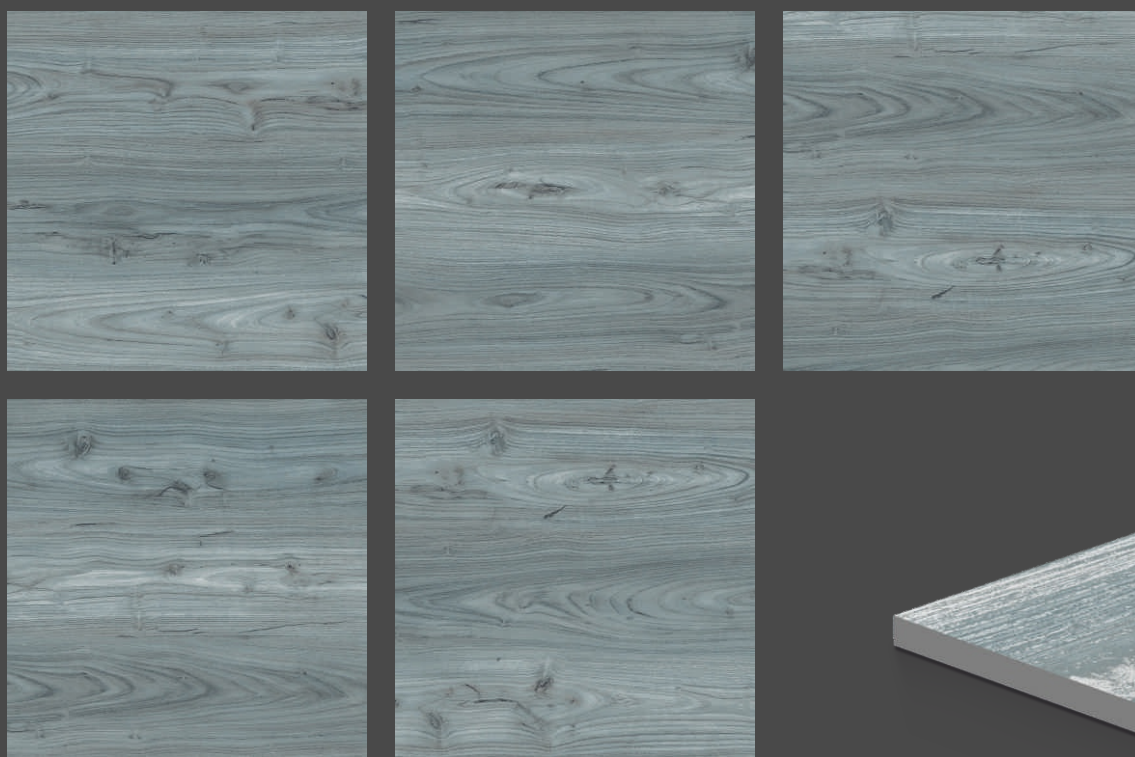

Finish : Wooden Carving

—

Size : 600x600mm

—

Random : 6 face