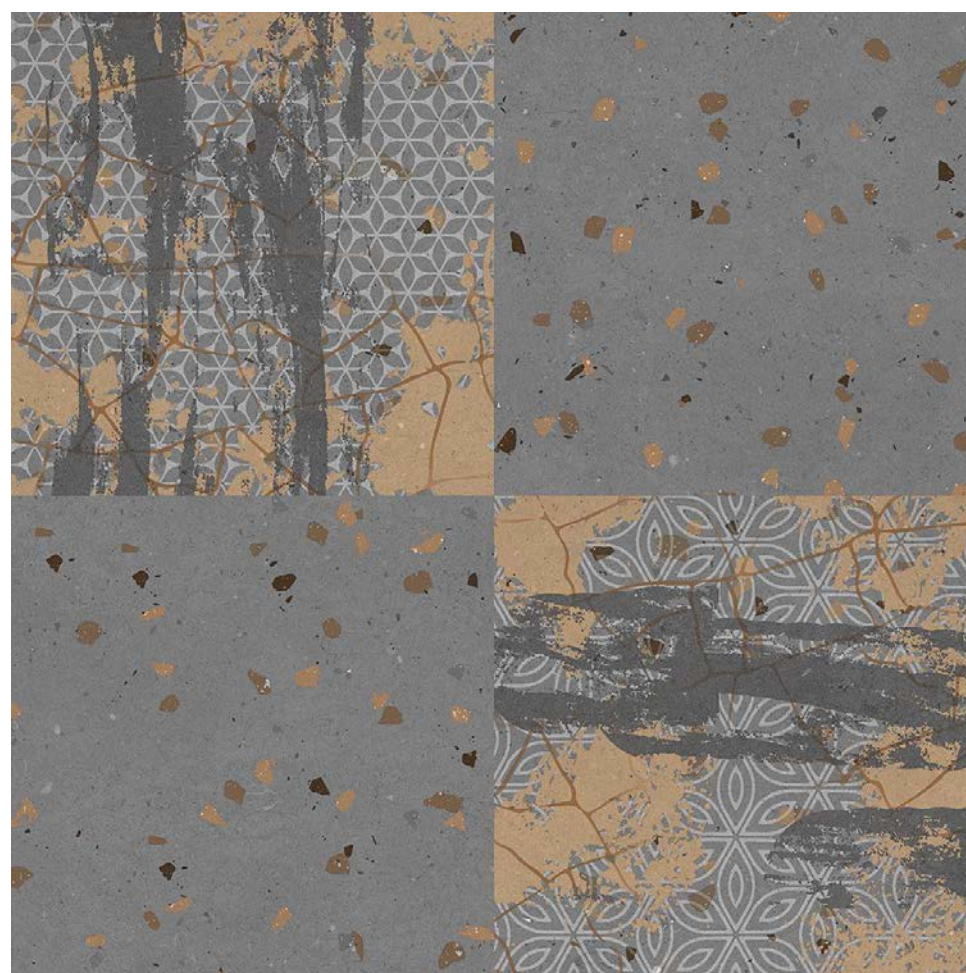

Size : 600x600mm

DAYTON GREY & DECOR

Size : 600x600mm

Finish : Metallic

DOLMIX NERO

Random:02

DOLMIX DECOR

Random:02