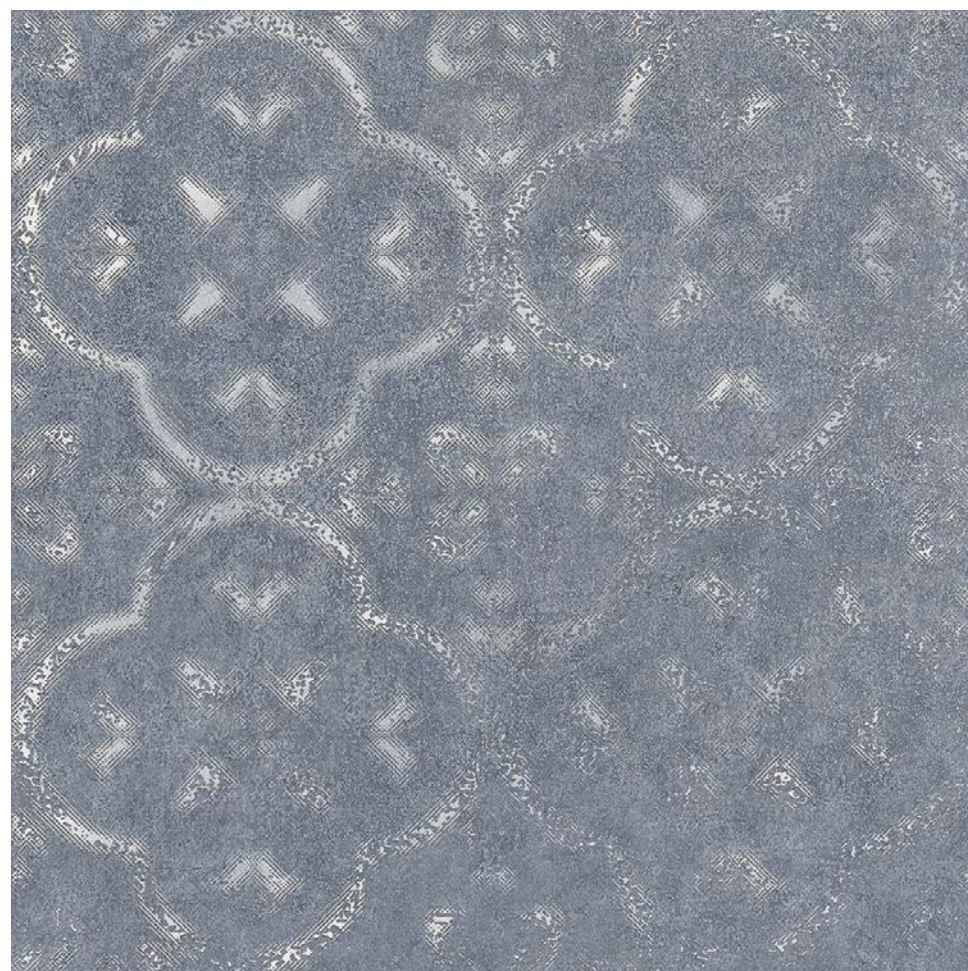

Size : 600x600mm

Finish : Metallic

LUSH BROWN

Random:02

KELLY GREY

Random:02

Finish : Metallic

Size : 600x600mm